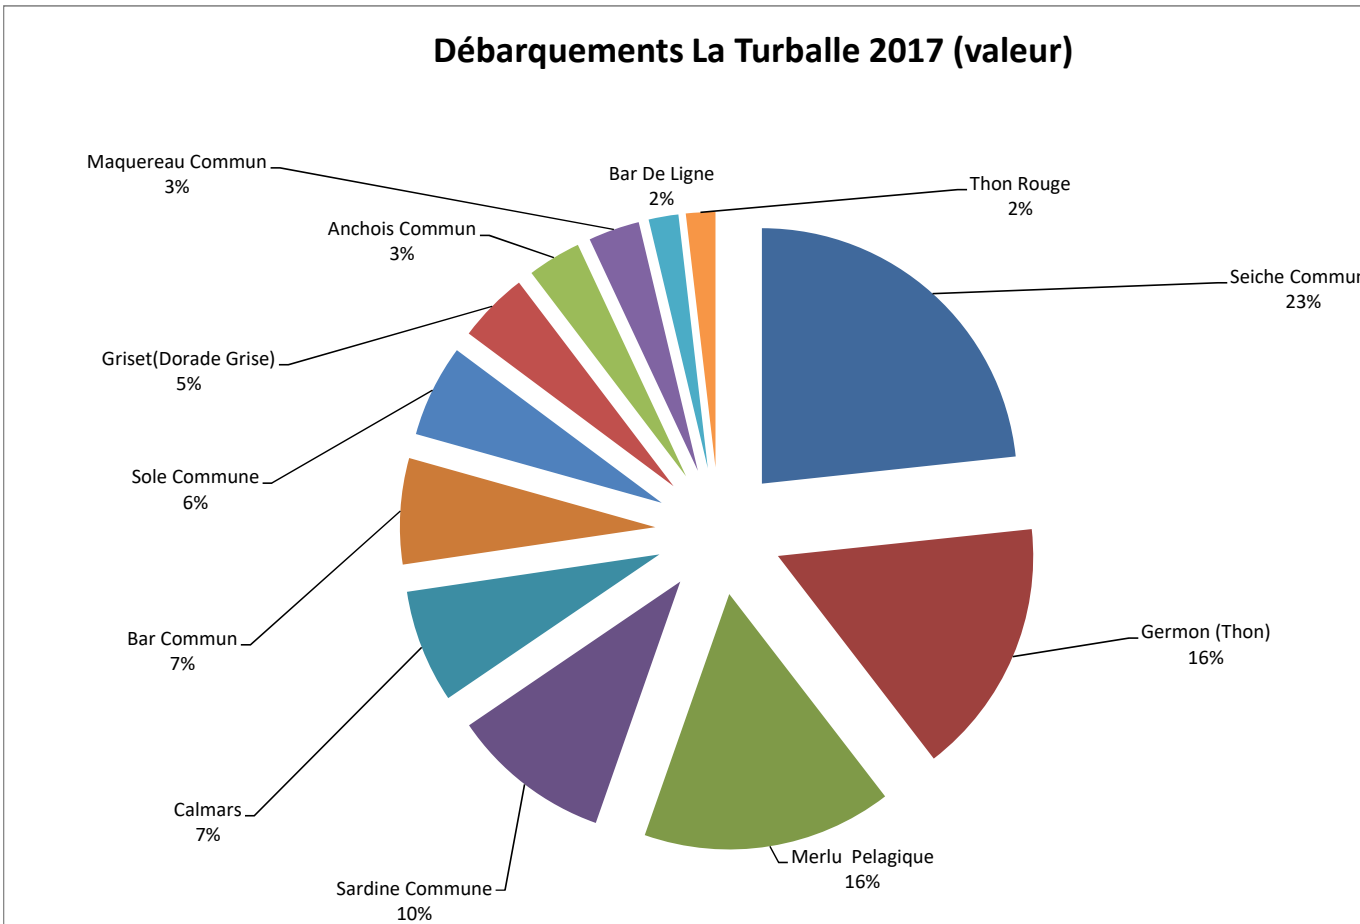

**Criée de LA TUBALLE : Palmarés Espèces 2017**

\_\_\_\_\_

\_\_\_\_\_

ne