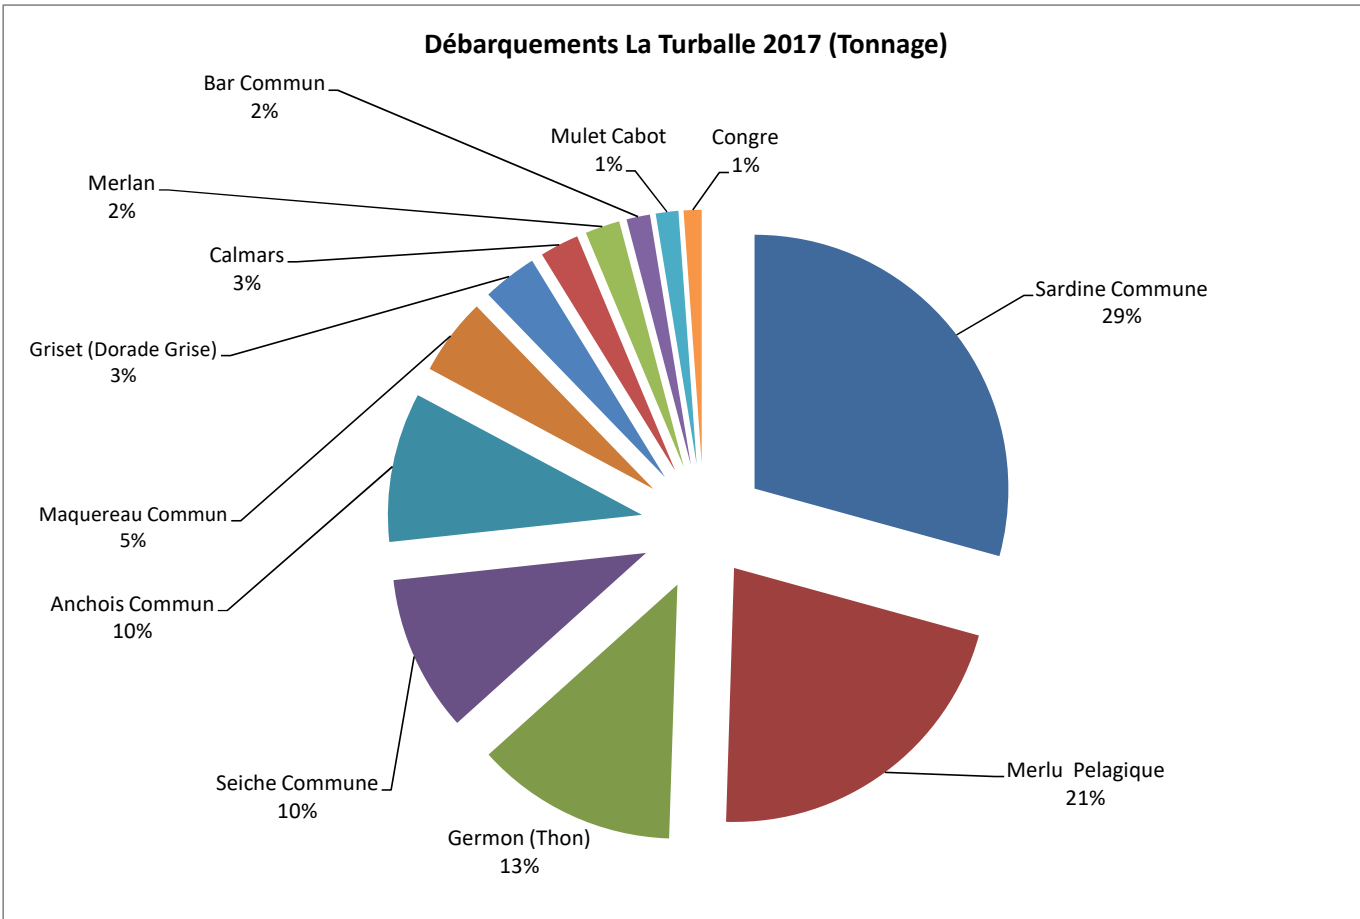

**Criée de LA TUBALLE : Palmarés Espèces 2017**

\_\_\_\_\_

\_\_\_\_\_

ne